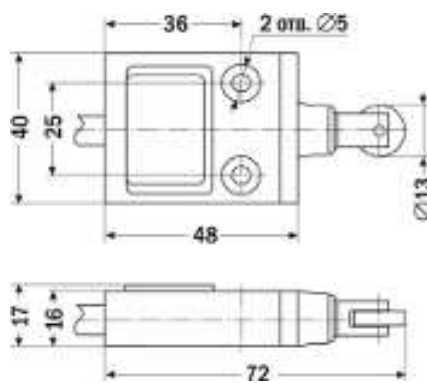

## ГАБАРИТНЫЕ РАЗМЕРЫ

**CZ-3104**

**CZ-3111**

**CZ-3113**

**CZ-3112**

**CZ-3169**

## ТЕХНИЧЕСКИЕ ХАРАКТЕРИСТИКИ

Параметр	Значение				
	CZ-3104	CZ-3169	CZ-3111	CZ-3112	CZ-3113
Быстродействие, мм/с	1...1000				
Реле	~2 А, 250 В				
Контакт	НО+НЗ				
Рабочая частота, опер./мин	Механическая 120 Электрическая 30				
Износостойкость, срабатываний	Механическая 10 млн Электрическая 0,2 млн				
Условия эксплуатации, °С	-10...+70				
Степень пылевлагозащиты	IP67				
Тип выключателя	Рычаг с роликом поворотный	Шток пружинный с утоньшением на отклонение	Кнопка нажимная	Шток с продольным роликом нажимной	Шток с поперечным роликом нажимной
Срабатывание	На отклонение в сторону		На нажатие		
Габаритные размеры, мм	49×103×40	17×140×40	17×62×40	17×72×40	17×72×40
Длина штока, мм	52	92	-	-	-
Вес, г	166	92	91	121	108