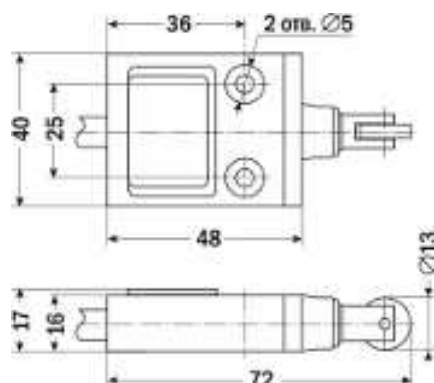

### ОСОБЕННОСТИ

- Быстродействие: 1...1000 мм/с
- Реле: ~2 А
- Контакт: НО+НЗ
- Материал корпуса: металл
- Степень пылевлагозащиты: IP67
- Работа на глубине до 1 метра
- Высокая механическая прочность
- Длина провода 3 метра

### СХЕМА ПОДКЛЮЧЕНИЯ

CZ-3104

CZ-3169

CZ-3111

CZ-3112

CZ-3113

## ГАБАРИТНЫЕ РАЗМЕРЫ

**CZ-3104**

**CZ-3111**

**CZ-3113**

**CZ-3112**

**CZ-3169**

## ТЕХНИЧЕСКИЕ ХАРАКТЕРИСТИКИ

Параметр	Значение				
	CZ-3104	CZ-3169	CZ-3111	CZ-3112	CZ-3113
Быстродействие, мм/с	1...1000				
Реле	~2 А, 250 В				
Контакт	НО+НЗ				
Рабочая частота, опер./мин	Механическая 120 Электрическая 30				
Износостойкость, срабатываний	Механическая 10 млн Электрическая 0,2 млн				
Условия эксплуатации, °С	-10...+70				
Степень пылевлагозащиты	IP67				
Тип выключателя	Рычаг с роликом поворотный	Шток пружинный с утоньшением на отклонение	Кнопка нажимная	Шток с продольным роликом нажимной	Шток с поперечным роликом нажимной
Срабатывание	На отклонение в сторону		На нажатие		
Габаритные размеры, мм	49×103×40	17×140×40	17×62×40	17×72×40	17×72×40
Длина штока, мм	52	92	-	-	-
Вес, г	166	92	91	121	108