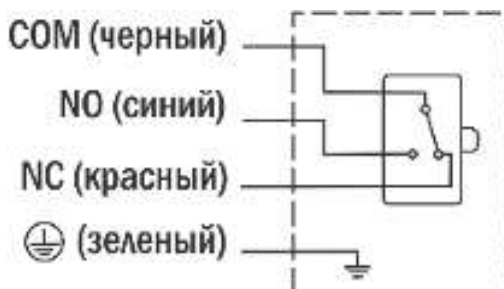

КОНЕЧНЫЕ ВЫКЛЮЧАТЕЛИ СЕРИИ CZ

Руководство по эксплуатации в. 2024-07-09 VRD

Концевые (конечные) выключатели предназначены для индикации положения контролируемых объектов путем контактной коммутации цепей переменного тока при внешнем воздействии на штоки, ролики, кнопки. Концевые выключатели широко применяются в системах управления, контроля и автоматики.

ОСОБЕННОСТИ

- Быстродействие: 1...1000 мм/с
- Реле: ~2 А
- Контакт: НО+НЗ
- Материал корпуса: металл
- Степень пылевлагозащиты: IP67
- Работа на глубине до 1 метра
- Высокая механическая прочность
- Длина провода 3 метра

СХЕМА ПОДКЛЮЧЕНИЯ

CZ-3104