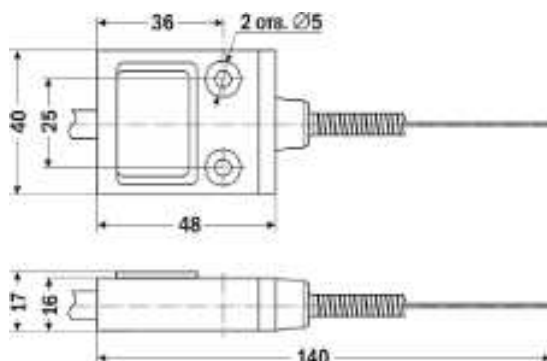

### ОСОБЕННОСТИ

- Быстродействие: 1...1000 мм/с
- Реле: ~2 А
- Контакт: НО+НЗ
- Материал корпуса: металл
- Степень пылевлагозащиты: IP67
- Работа на глубине до 1 метра
- Высокая механическая прочность
- Длина провода 3 метра

## ГАБАРИТНЫЕ РАЗМЕРЫ

**CZ-3104**

**CZ-3111**

**CZ-3113**

**CZ-3112**

**CZ-3169**

## ТЕХНИЧЕСКИЕ ХАРАКТЕРИСТИКИ

Параметр	Значение				
	CZ-3104	CZ-3169	CZ-3111	CZ-3112	CZ-3113
Быстродействие, мм/с	1...1000				
Реле	~2 А, 250 В				
Контакт	НО+НЗ				
Рабочая частота, опер./мин	Механическая 120 Электрическая 30				
Износостойкость, срабатываний	Механическая 10 млн Электрическая 0,2 млн				
Условия эксплуатации, °С	-10...+70				
Степень пылевлагозащиты	IP67				
Тип выключателя	Рычаг с роликом поворотный	Шток пружинный с утоньшением на отклонение	Кнопка нажимная	Шток с продольным роликом нажимной	Шток с поперечным роликом нажимной
Срабатывание	На отклонение в сторону		На нажатие		
Габаритные размеры, мм	49×103×40	17×140×40	17×62×40	17×72×40	17×72×40
Длина штока, мм	52	92	-	-	-
Вес, г	166	92	91	121	108