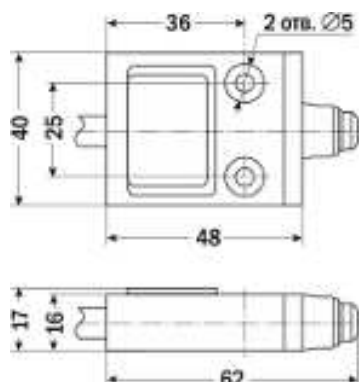

### ОСОБЕННОСТИ

- Быстродействие: 1...1000 мм/с
- Реле: ~2 А
- Контакт: НО+НЗ
- Материал корпуса: металл
- Степень пылевлагозащиты: IP67
- Работа на глубине до 1 метра
- Высокая механическая прочность
- Длина провода 3 метра

### СХЕМА ПОДКЛЮЧЕНИЯ

CZ-3104

CZ-3169

CZ-3111

CZ-3112

CZ-3113

## ГАБАРИТНЫЕ РАЗМЕРЫ

**CZ-3104**

**CZ-3111**

**CZ-3113**

**CZ-3112**

**CZ-3169**

## ТЕХНИЧЕСКИЕ ХАРАКТЕРИСТИКИ

Параметр	Значение				
	CZ-3104	CZ-3169	CZ-3111	CZ-3112	CZ-3113
Быстродействие, мм/с	1...1000				
Реле	~2 А, 250 В				
Контакт	НО+НЗ				
Рабочая частота, опер./мин	Механическая 120 Электрическая 30				
Износостойкость, срабатываний	Механическая 10 млн Электрическая 0,2 млн				
Условия эксплуатации, °С	-10...+70				
Степень пылевлагозащиты	IP67				
Тип выключателя	Рычаг с роликом поворотный	Шток пружинный с утоньшением на отклонение	Кнопка нажимная	Шток с продольным роликом нажимной	Шток с поперечным роликом нажимной
Срабатывание	На отклонение в сторону		На нажатие		
Габаритные размеры, мм	49×103×40	17×140×40	17×62×40	17×72×40	17×72×40
Длина штока, мм	52	92	-	-	-
Вес, г	166	92	91	121	108