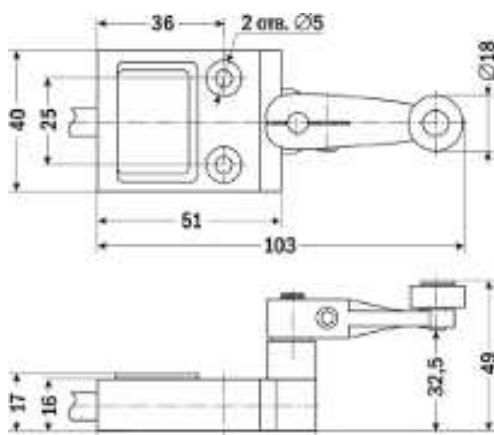

### ОСОБЕННОСТИ

- Быстродействие: 1...1000 мм/с
- Реле: ~2 А
- Контакт: НО+НЗ
- Материал корпуса: металл
- Степень пылевлагозащиты: IP67
- Работа на глубине до 1 метра
- Высокая механическая прочность
- Длина провода 3 метра

### СХЕМА ПОДКЛЮЧЕНИЯ

CZ-3104

CZ-3169

CZ-3111

CZ-3112

CZ-3113

## ГАБАРИТНЫЕ РАЗМЕРЫ

**CZ-3104**

**CZ-3111**

**CZ-3113**

**CZ-3112**

**CZ-3169**

## ТЕХНИЧЕСКИЕ ХАРАКТЕРИСТИКИ

Параметр	Значение				
	CZ-3104	CZ-3169	CZ-3111	CZ-3112	CZ-3113
Быстродействие, мм/с	1...1000				
Реле	~2 А, 250 В				
Контакт	НО+НЗ				
Рабочая частота, опер./мин	Механическая 120 Электрическая 30				
Износостойкость, срабатываний	Механическая 10 млн Электрическая 0,2 млн				
Условия эксплуатации, °С	-10...+70				
Степень пылевлагозащиты	IP67				
Тип выключателя	Рычаг с роликом поворотный	Шток пружинный с утоньшением на отклонение	Кнопка нажимная	Шток с продольным роликом нажимной	Шток с поперечным роликом нажимной
Срабатывание	На отклонение в сторону		На нажатие		
Габаритные размеры, мм	49×103×40	17×140×40	17×62×40	17×72×40	17×72×40
Длина штока, мм	52	92	-	-	-
Вес, г	166	92	91	121	108