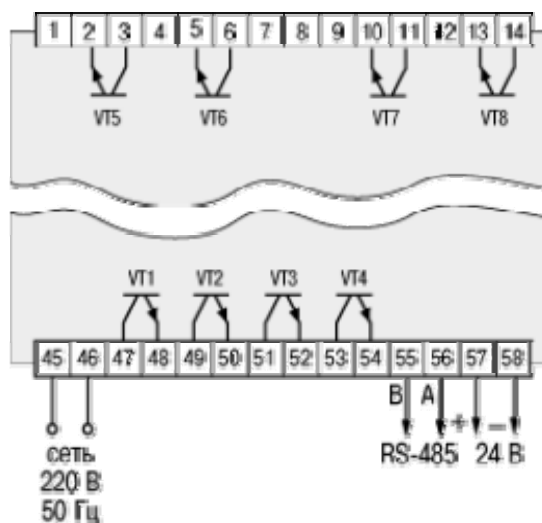

Универсальный измеритель-регулятор восьмиканальный ТРМ138

Подключение выходных устройств

Схема подключения электромагнитных реле в приборе модификации ТРМ138-Р

Схема подключения симисторных оптопар в приборе модификации ТРМ138-С

Схема подключения транзисторных оптопар в приборе модификации ТРМ138-К

Схема подключения ЦАП в приборе модификации ТРМ138-И