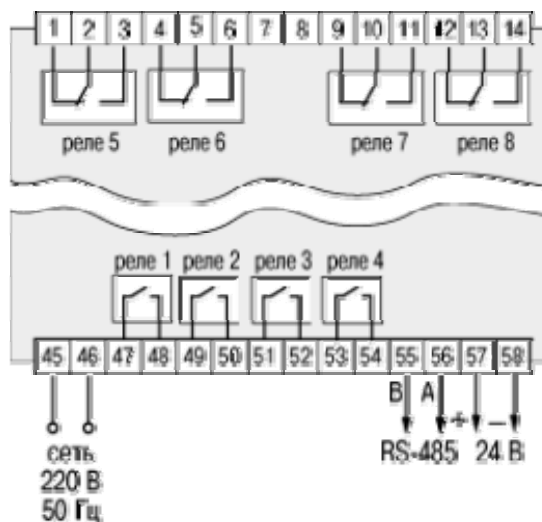

Универсальный измеритель-регулятор восьмиканальный ТРМ138

Подключение выходных устройств

Схема подключения электромагнитных реле в приборе модификации ТРМ138-Р

Схема подключения симисторных оптопар в приборе модификации ТРМ138-С

Схема подключения транзисторных оптопар в приборе модификации ТРМ138-К

Схема подключения ЦАП в приборе модификации ТРМ138-И