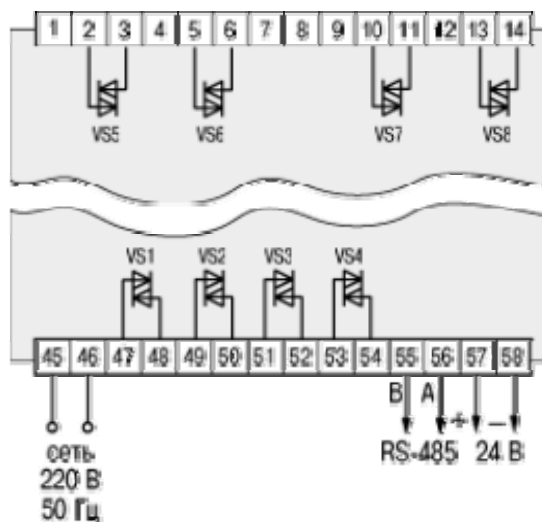

Универсальный измеритель-регулятор восьмиканальный ТРМ138

Подключение выходных устройств

Схема подключения электромагнитных реле в приборе модификации ТРМ138-Р

Схема подключения симисторных оптопар в приборе модификации ТРМ138-С

Схема подключения транзисторных оптопар в приборе модификации ТРМ138-К

Схема подключения ЦАП в приборе модификации ТРМ138-И